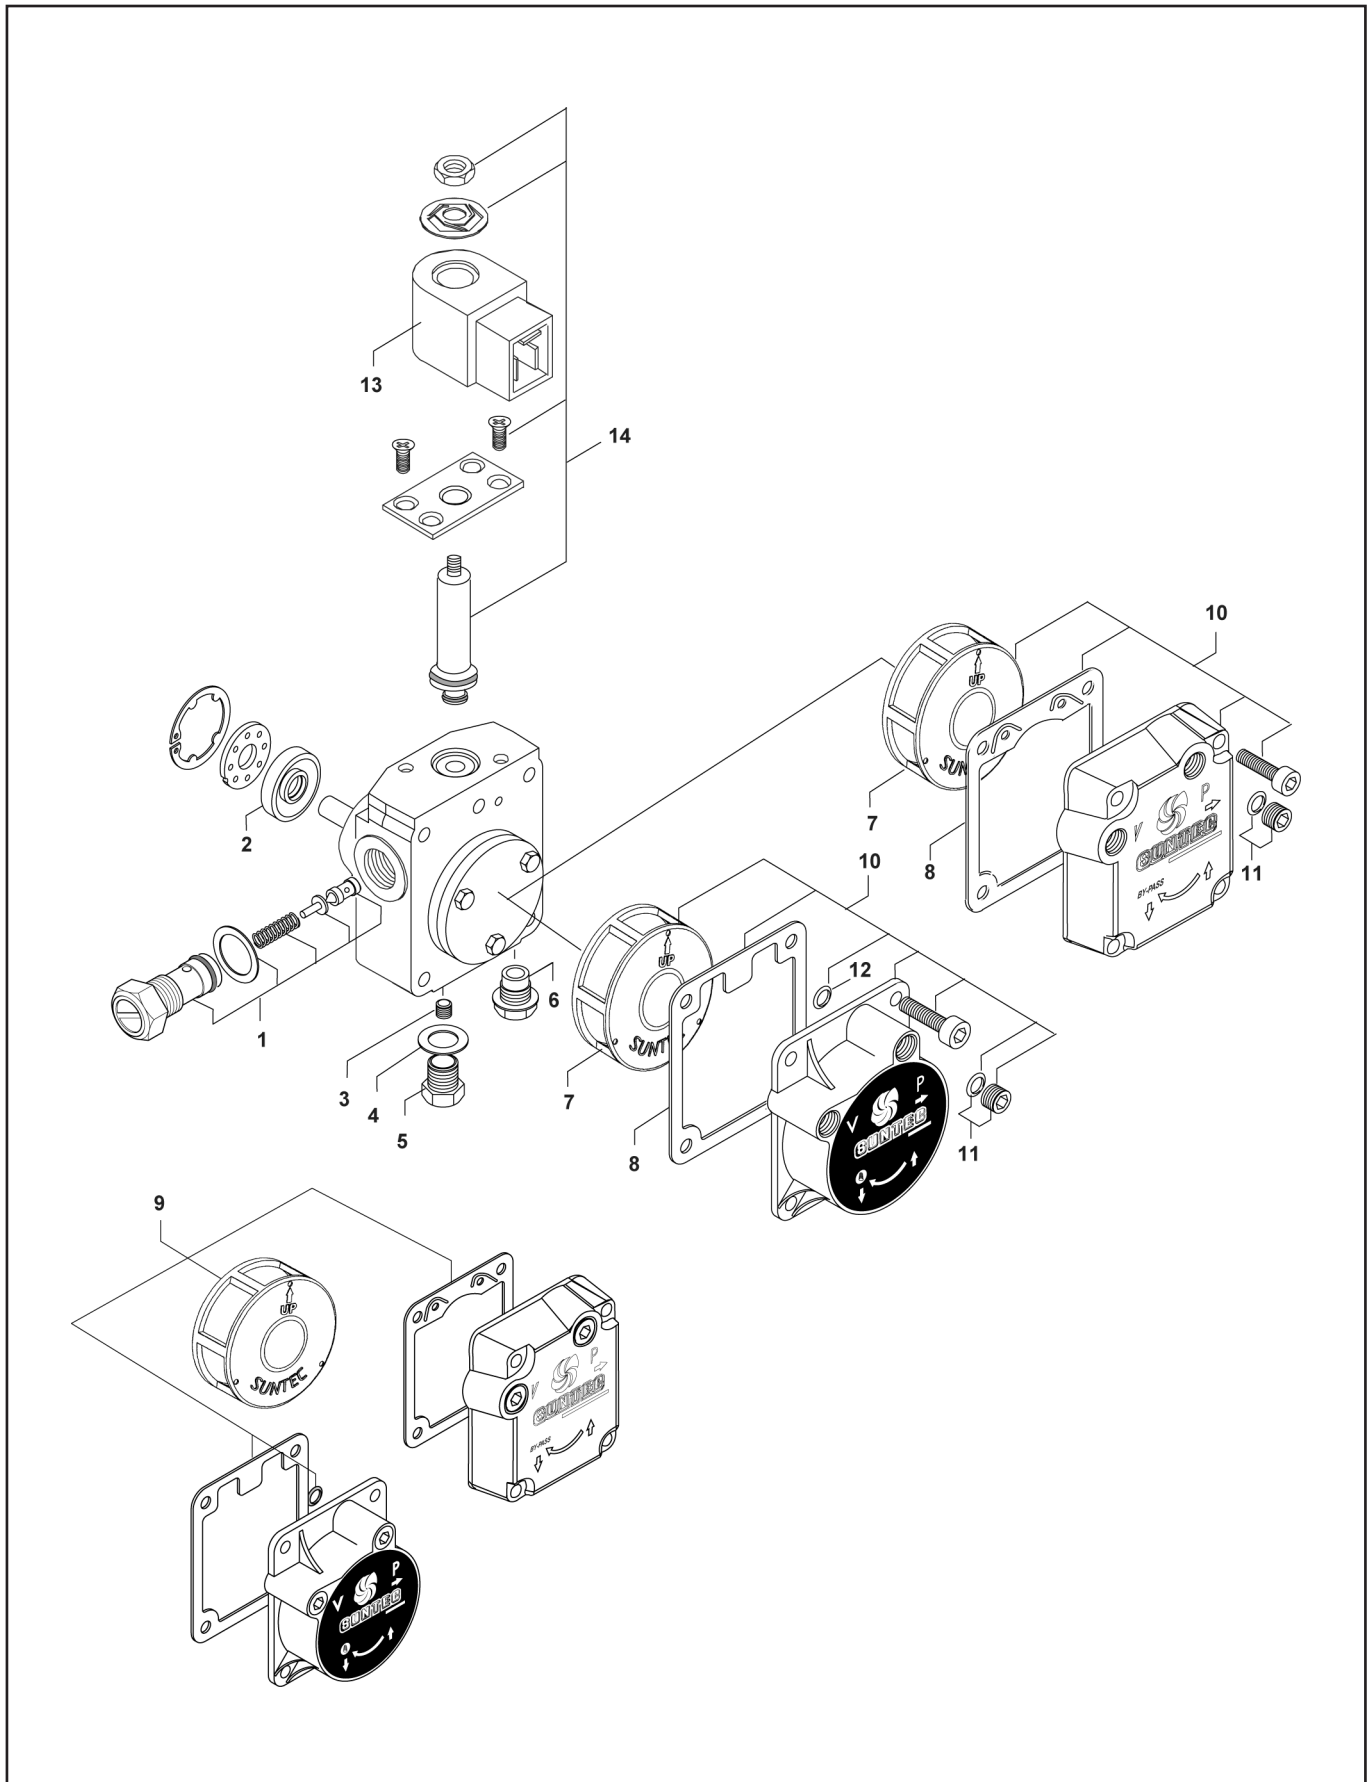

Запасные части

Насосы AL / ALE

Запасные части

Насосы AL / ALE

Поз.	Наименование	Description	Арт. №
1	Регулятор давления в комплекте 5 - 25 бар	Pressure regulator kit 5 -25 bars	991414
2	Сальник (манжетное уплотнение + защитный конус)	Shaft seal kit (lip seal + protective cone)	991552
3	Заглушка байпасной линии	By-pass plug	3779071
4	Прокладка G¼" G⅛"	Gasket G¼" G⅛"	3779201 3779261
5	Стальная заглушка G¼" G⅛" (без шайбы)	Steel plug G¼" G⅛" (without washer)	3779191 3779835
6	Пластиковая заглушка G¼" G⅛"	Plastic plug G¼" G⅛"	3729744TR 3773569TR
7	Сетчатый фильтр	Filter	см. инф. лист № 4-12 (014)
8	Прокладка крышки	Caver gasket	см. инф. лист № 4-10 (010)
9	Комплект "прокладка крышки + сетчатый фильтр + кольцевая прокладка"	"Cover gasket + filter + O-Ring" kit	991533
10	Комплект "крышка + прокладка крышки + сетчатый фильтр"	"Cover + cover gasket + filter" kit	см. инф. лист № 4-13 (016)
11	Заглушка порта датчика давления или вакуума	Pressure gauge port or vacuum gauge port screw	3713843
12	Кольцевая прокладка	O-Ring	3773590
13	Электромагнитная катушка 220-240В, 50/60 Гц 110-120В, 50/60 Гц 24В, 50/60 Гц	Coil 220-240V, 50/60 Hz 110-120V, 50/60 Hz 24V, 50/60 Hz	3713798SAV 3713824 3713823
14	Электромагнитный клапан в сборе	Tube assembly	см. инф. лист № 4-11 (011)