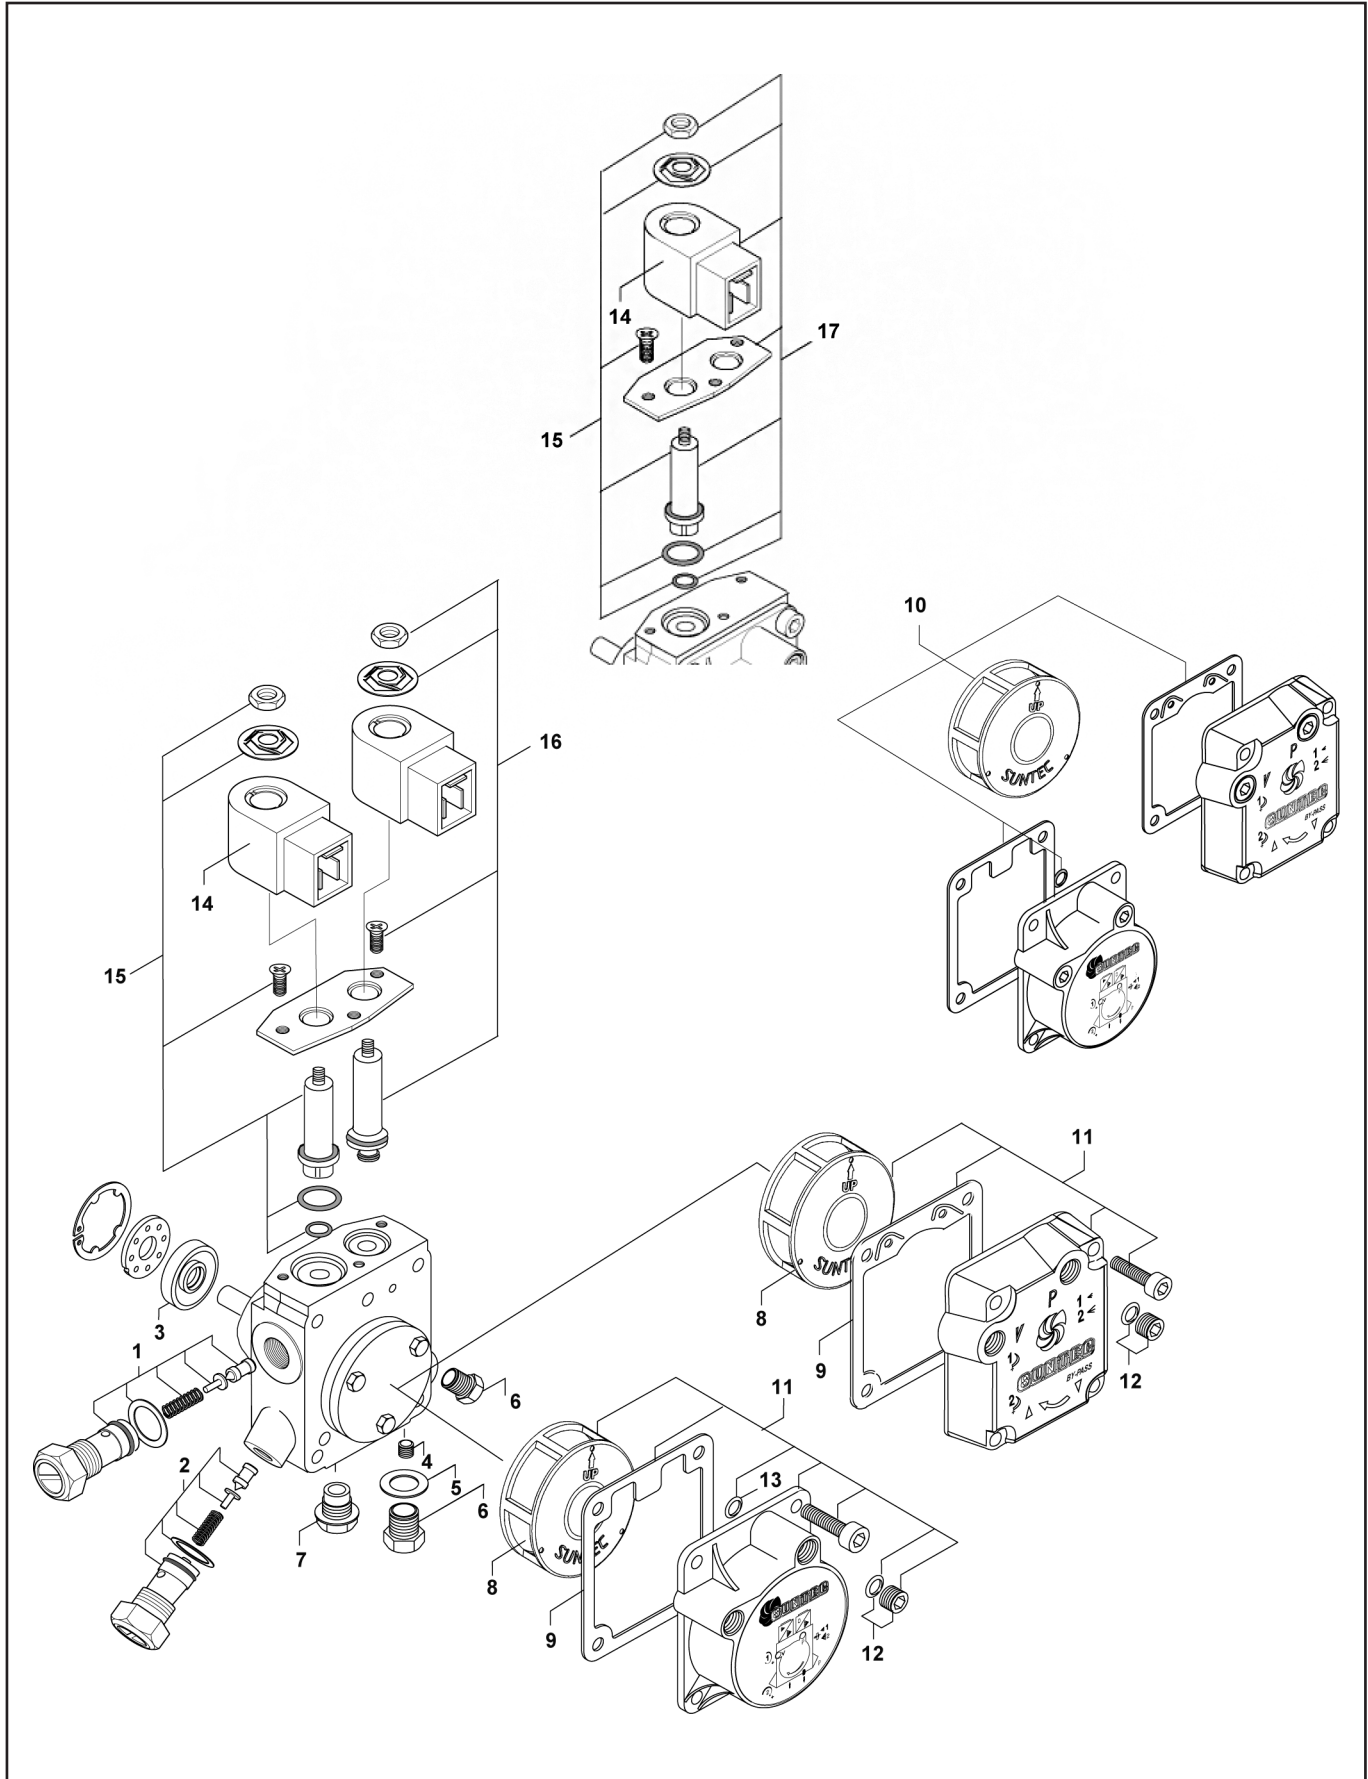

Запасные части

Насосы AP2 / AP3 / AT2 / AT3

Запасные части

Насосы AP2 / AP3 / AT2 / AT3

Поз.	Наименование	Description	Арт. №
1	Регулятор низкого давления в комплекте AP2/AP3/AT2 5 - 25 бар AT3 8 - 15 бар	Low pressure regulator kit AP2/AP3/AT2 5 - 25 bars AT3 8 - 15 bars	991414 991415
2	Регулятор высокого давления в комплекте 5 - 25 бар	High pressure regulator kit 5 -25 bars	991414
3	Сальник (манжетное уплотнение + защитный конус)	Shaft seal kit (lip seal + protective cone)	991552
4	Заглушка байпасной линии	By-pass plug	3779071
5	Прокладка G$\frac{1}{4}$" G$\frac{1}{8}$"	Gasket G$\frac{1}{4}$" G$\frac{1}{8}$"	3779201 3779261
6	Стальная заглушка G$\frac{1}{4}$" G$\frac{1}{8}$" (без шайбы)	Steel plug G$\frac{1}{4}$" G$\frac{1}{8}$" (without washer)	3779191 3779835
7	Пластиковая заглушка G$\frac{1}{4}$" G$\frac{1}{8}$"	Plastic plug G$\frac{1}{4}$" G$\frac{1}{8}$"	3729744TR 3773569TR
8	Сетчатый фильтр	Filter	см. инф. лист № 4-12 (014)
9	Прокладка крышки	Caver gasket	см. инф. лист № 4-10 (010)
10	Комплект "прокладка крышки + сетчатый фильтр + кольцевая прокладка"	"Cover gasket + filter + O-Ring" kit	991533
11	Комплект "крышка + прокладка крышки + сетчатый фильтр"	"Cover + cover gasket + filter" kit	см. инф. лист № 4-13 (016)
12	Заглушка порта датчика давления или вакуума	Pressure gauge port or vacuum gauge port screw	3713843
13	Кольцевая прокладка	O-Ring	3773590
14	Электромагнитная катушка 220-240В, 50/60 Гц 110-120В, 50/60 Гц 24В, 50/60 Гц	Coil 220-240V, 50/60 Hz 110-120V, 50/60 Hz 24V, 50/60 Hz	3713798SAV 3713824 3713823
15	Обводной электромагнитный клапан в сборе	Bypass solenoid tube assembly	см. инф. лист № 4-11 (011)
16	AT2/AT3 запирающий электромагнитный клапан в сборе	AT2/AT3 blocking solenoid tube assembly	см. инф. лист № 4-11 (011)
17	AP2/AP3 электромагнитный клапан в комплекте	AP2/AP3 solenoid kit	см. инф. лист № 4-11 (011)