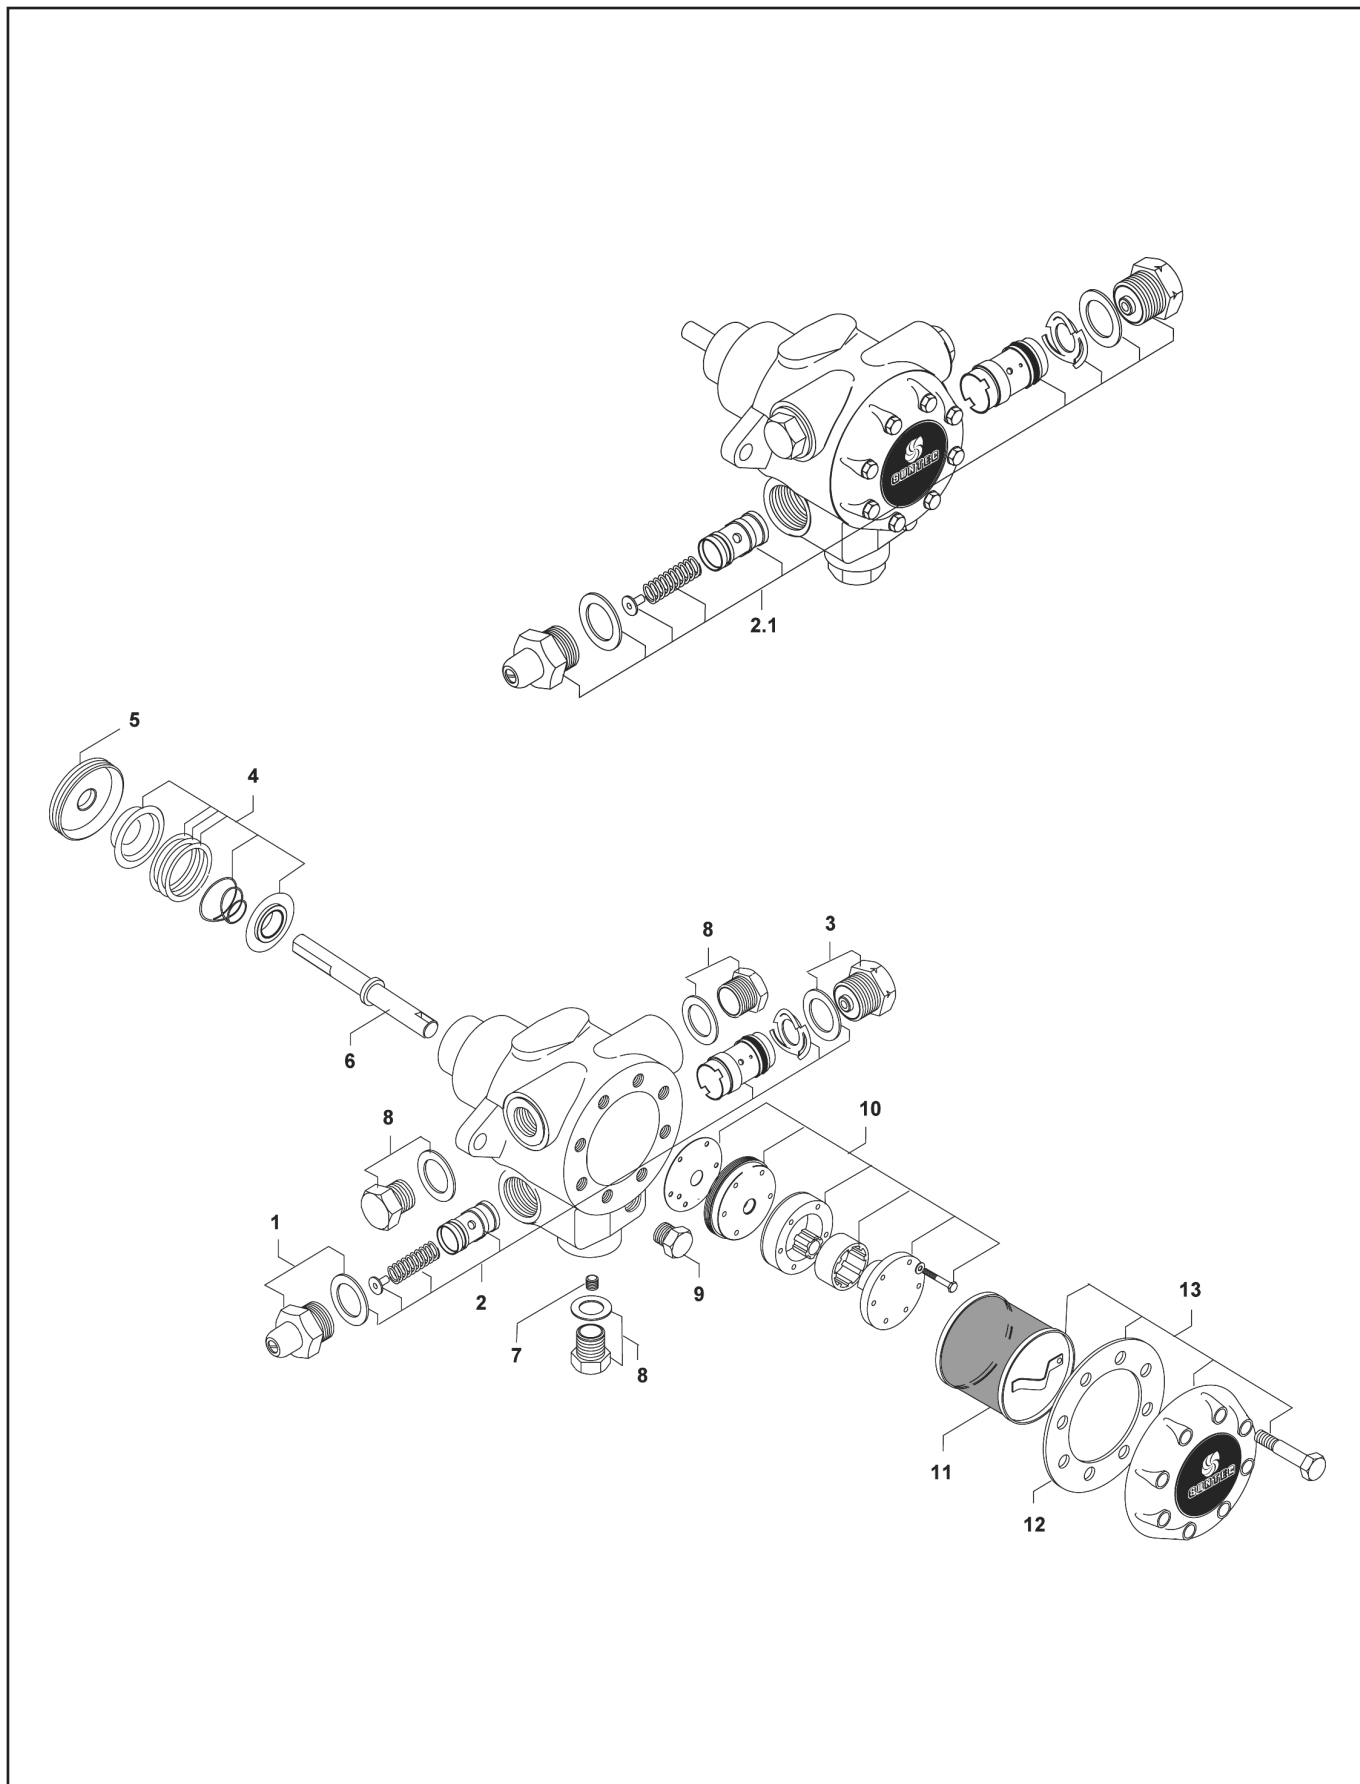

Запасные части
Жидкотопливный
насос

Spare parts list
Oil pump

J

Технические данныеDOC133058

Инструкция по эксплуатацииDOC133794

Запасные части

Насос J

Запасные части

Насос J

Поз.	Наименование	Description	Арт. №
1	Муфта, регулирующая давление, в сборе диапазон давления "В": 7 - 14 бар или "С": 10 - 21 бар диапазон давления "К": 14 - 30 бар	Pressure adjusting plug assembly pressure range "B": 7 - 14 bars or "C": 10 - 21 bars pressure range "K": 14 - 30 bars	993002 993003
2	Регулятор давления в комплекте 7 - 14 бар 10 - 21 бар 14 - 30 бар	Pressure regulator kit 7 - 14 bars 10 - 21 bars 14 - 30 bars	991410 991411 991412
2.1	Регулятор низкого давления в комплекте 1,4 - 2,8 бар (незапирающий) 2,8 - 5,6 бар (незапирающий)	Low pressure regulator kit 1,4 - 2,8 bars (no cut-off) 2,8 - 5,6 bars (no cut-off)	993004 993005
3	Муфта форсуночной линии с шайбой (J 1002)	Drilled nozzle plug and washer (J 1002)	993008
4	Сальник в комплекте	Shaft seal kit	993473
5	Колпак уплотнения	Seal cap	100031
6	Вал J 3 модификация 3 J 4 модификация 4/5 J 6 модификация 4 модификация 5 J 7 модификация 4	Shaft J 3 rev. 3 J 4 rev. 4/5 J 6 rev. 4 rev. 5 J 7 rev. 4	не доступен 136009 133647 136012 133647
7	Заглушка байпасной линии	By-pass plug	24800
8	Заглушка G½" с шайбой (J 1001)	G½" plug and washer (J 1001)	993001
9	Стальная заглушка G½" (без шайбы) J 1001 G½" (коническая резьба) J 1000	Steel plug G½" (without washer) J 1001 G½" (NPTF) J1000	3779835 3759251
10	Шестерёнчатый механизм в комплекте	Gear kit	не доступен
11	Сетчатый фильтр	Filter	134423
12	Прокладка крышки	Caver gasket	135803
13	Комплект "крышка + прокладка крышки + сетчатый фильтр"	"Cover + cover gasket + filter" kit	991469
*	Специальный ключ для монтажа сальника	Spanner wrench for shaft seal	27005