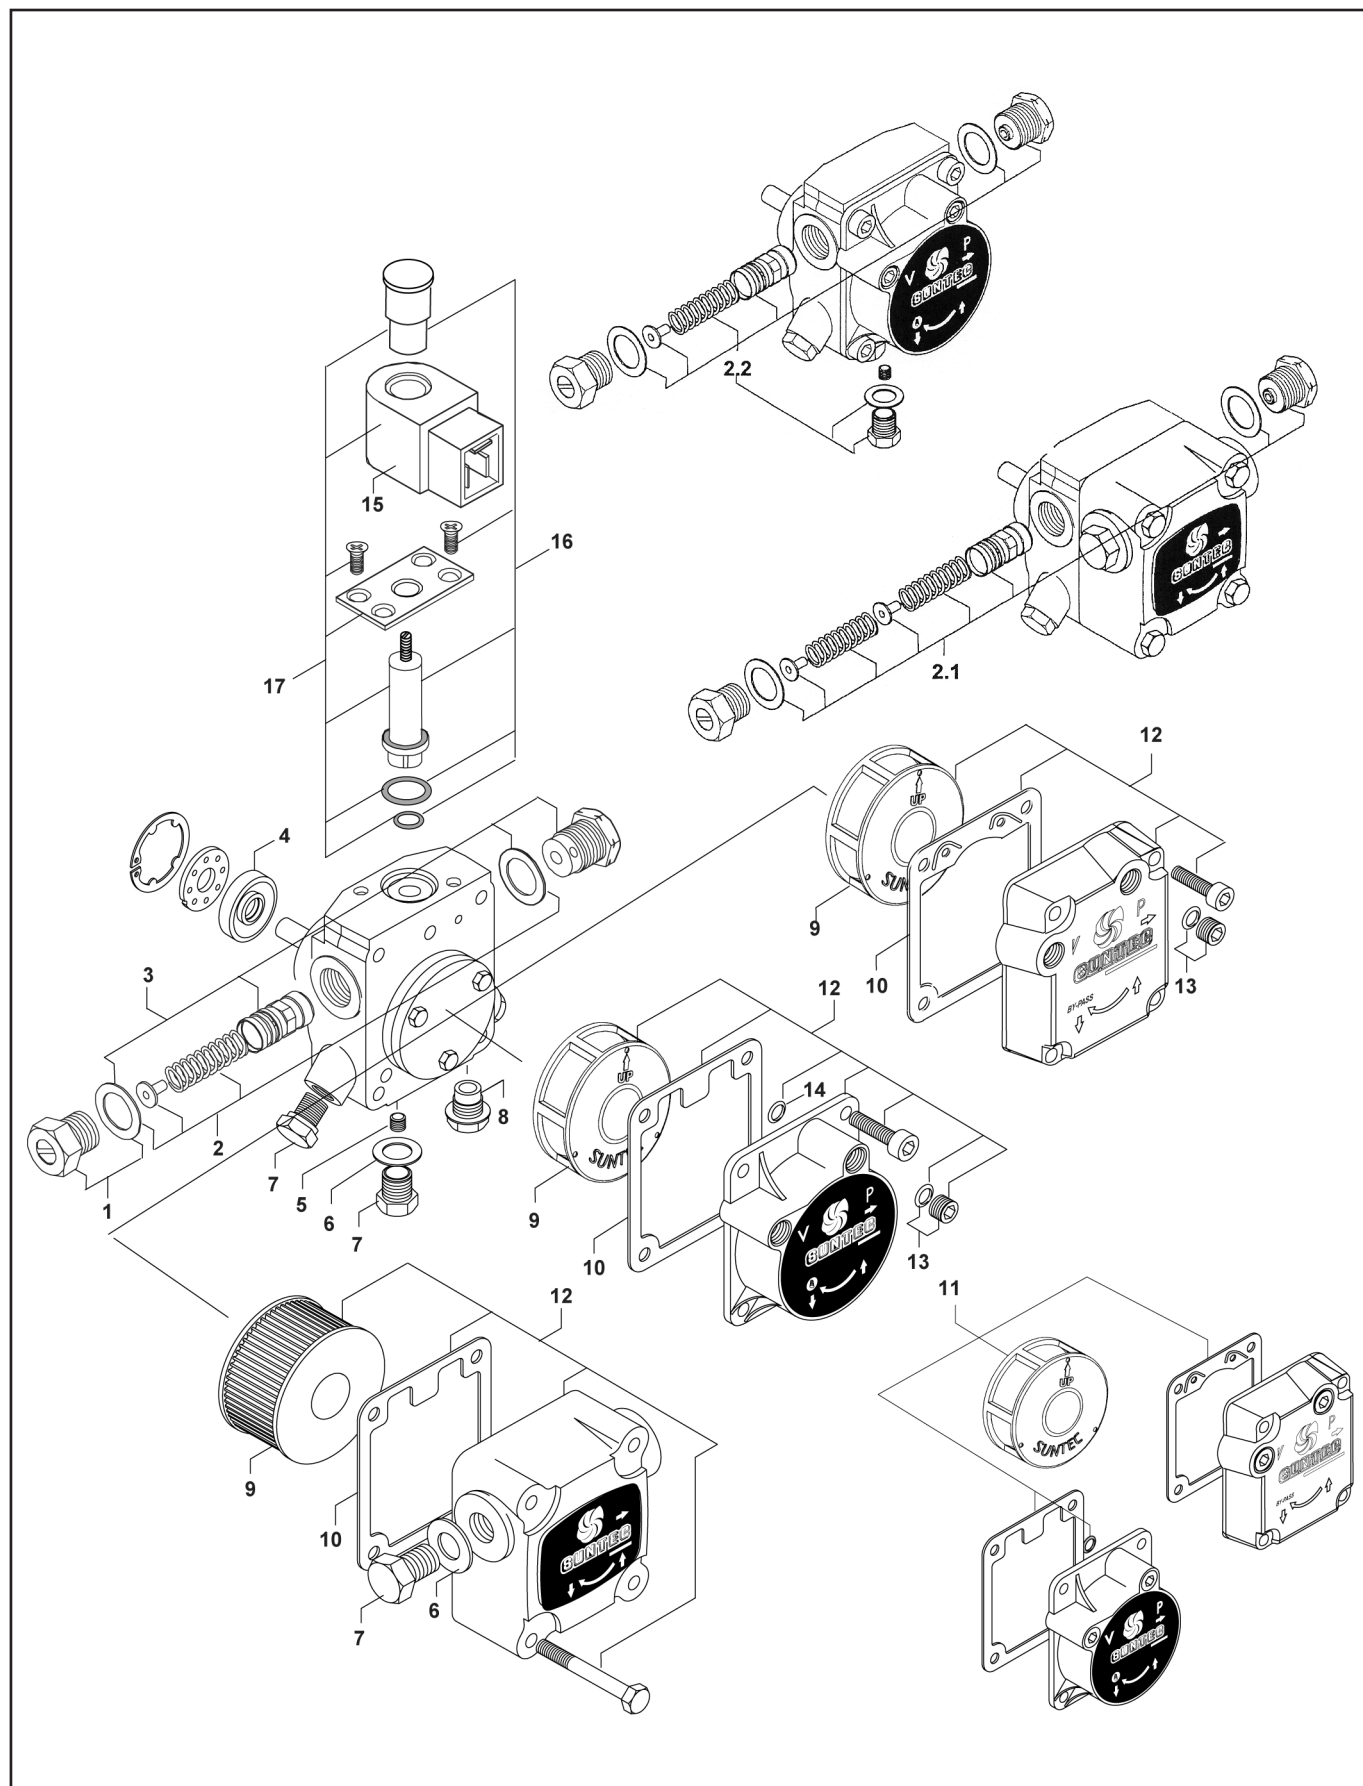

Запасные части

Насосы AE / AP

Запасные части

Насосы АЕ / АР

Поз.	Наименование	Description	Арт. №
1	Муфта, регулирующая давление, в сборе шлицевая отвёртка шестигранный ключ	Pressure adjusting plug assembly screw driver slot hexagon socket head	991495 991496
2	Регулятор давления в комплекте 2 - 12 бар 7 - 14 бар 10 - 18 бар 10 - 28 бар	Pressure regulator kit 2 - 12 bars 7 - 14 bars 10 - 18 bars 10 - 28 bars	991494 991490 991491 991492
2.1	Регулятор давления в комплекте 7 - 25 бар	Pressure regulator kit 7 - 25 bars	991425
2.2	Регулятор низкого давления в комплекте 0,5 - 3 бар	Low pressure kit 0,5 - 3 bars	991500
3	Незапирающий поршень + короткая муфта форсуночной линии длинная муфта форсуночной линии	"No cut-off" piston + short nozzle plug long nozzle plug	991422 991423
4	Сальник (манжетное уплотнение + защитный конус)	Shaft seal kit (lip seal + protective cone)	991552
5	Заглушка байпасной линии	By-pass plug	3779071
6	Прокладка G ¹ / ₄ " G ¹ / ₈ "	Gasket G ¹ / ₄ " G ¹ / ₈ "	3779201 3779261
7	Стальная заглушка G ¹ / ₄ " G ¹ / ₈ " (без шайбы)	Steel plug G ¹ / ₄ " G ¹ / ₈ " (without washer)	3779191 3779835
8	Пластиковая заглушка G ¹ / ₄ " G ¹ / ₈ "	Plastic plug G ¹ / ₄ " G ¹ / ₈ "	3729744TR 3773569TR
9	Сетчатый фильтр	Filter	см. инф. лист № 4-12 (014)
10	Прокладка крышки	Caver gasket	см. инф. лист № 4-10 (010)
11	Комплект "прокладка крышки + сетчатый фильтр + кольцевая прокладка"	"Cover gasket + filter + O-Ring" kit	991533
12	Комплект "крышка + прокладка крышки + сетчатый фильтр"	"Cover + cover gasket + filter" kit	см. инф. лист № 4-13 (016)
13	Заглушка порта датчика давления или вакуума	Pressure gauge port or vacuum gauge port screw	3713843
14	Кольцевая прокладка	O-Ring	3773590
15	АР электромагнитная катушка 220-240В, 50/60 Гц 110-120В, 50/60 Гц 24В, 50/60 Гц	AP coil 220-240V, 50/60 Hz 110-120V, 50/60 Hz 24V, 50/60 Hz	3713798SAV 3713824 3713823
16	АР электромагнитный клапан в сборе	AP tube assembly	см. инф. лист № 4-11 (011)
17	АР электромагнитный клапан в комплекте	AP solenoid kit	см. инф. лист № 4-11 (011)