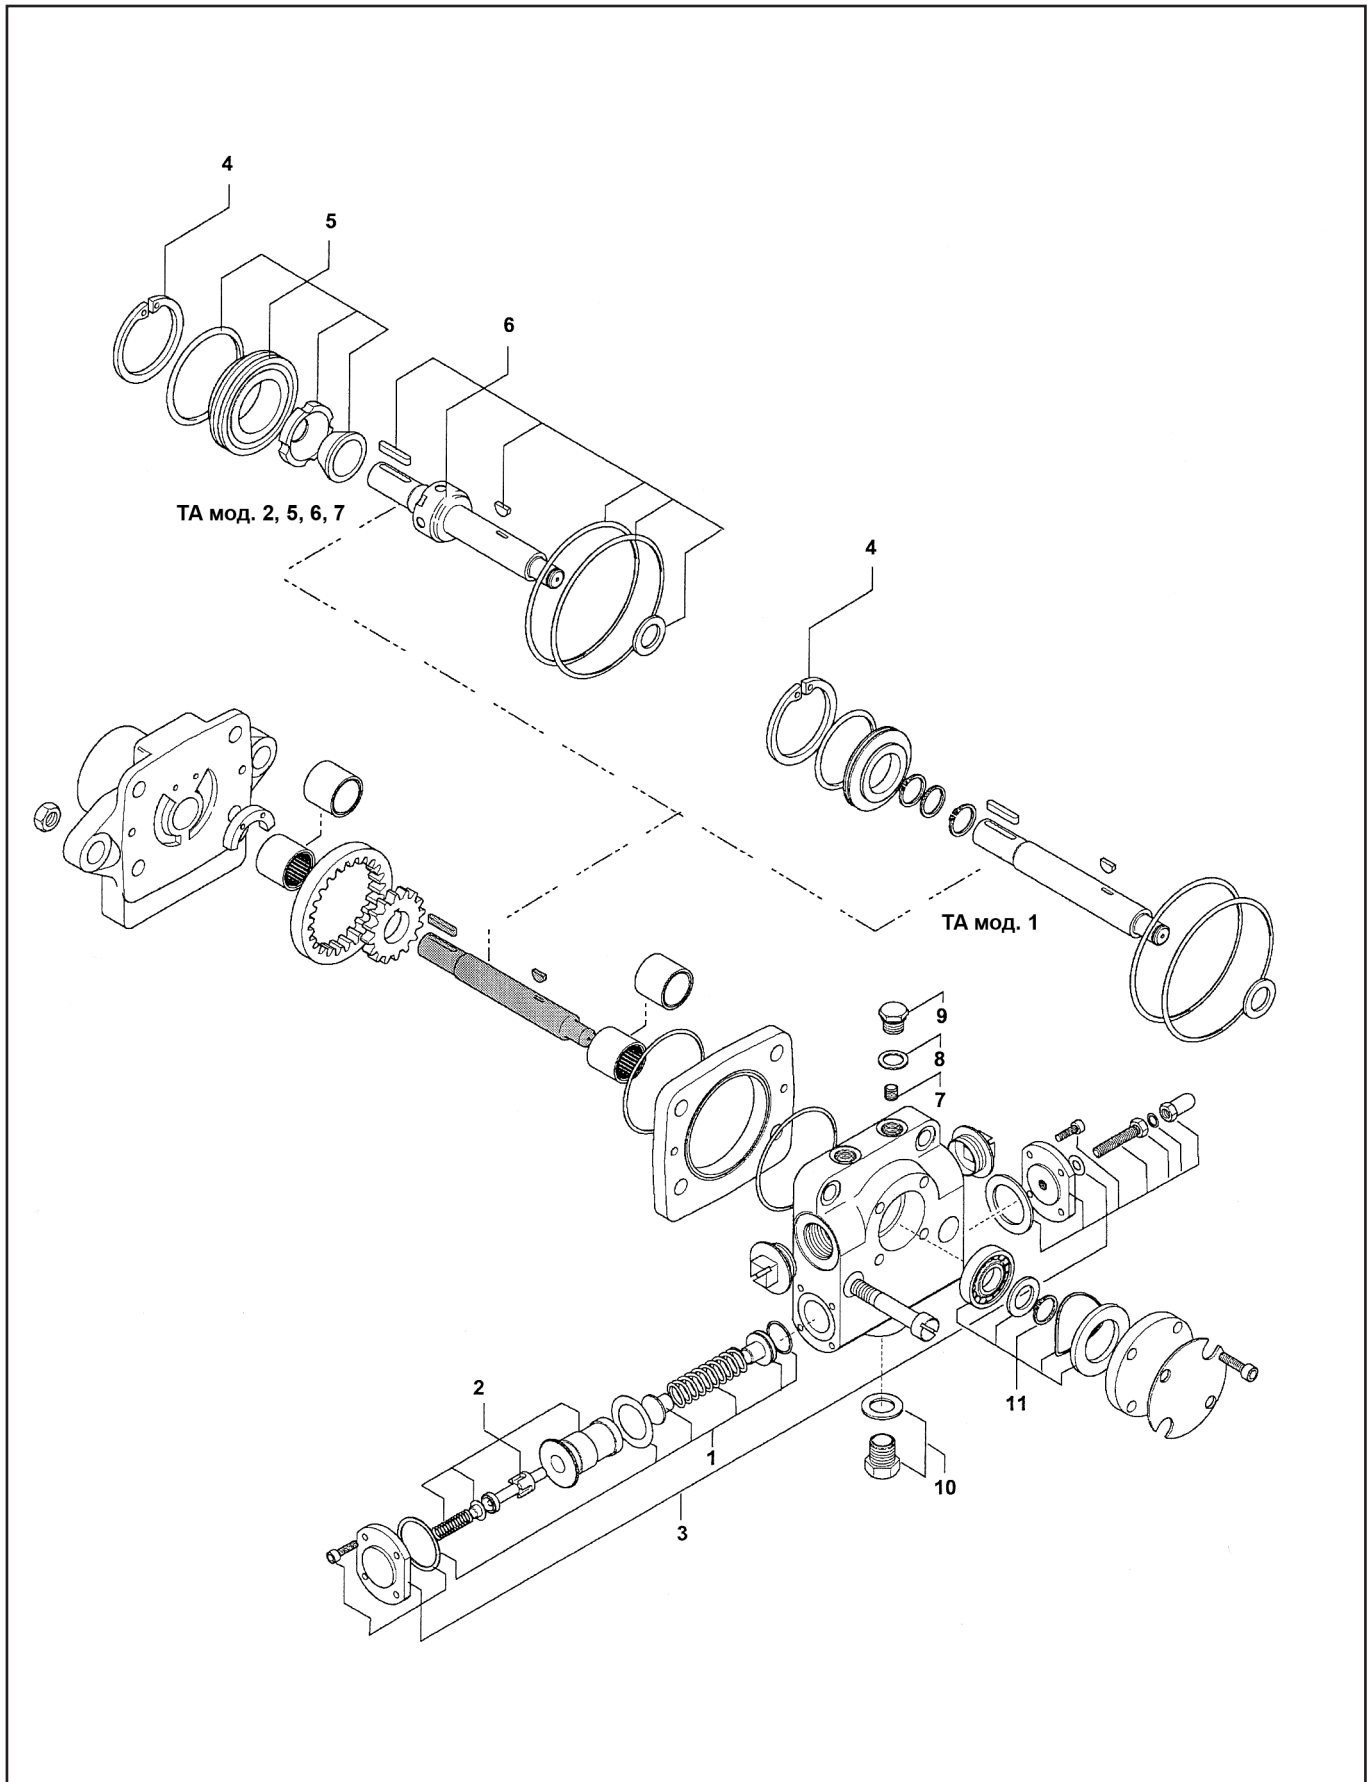

Запасные части
Жидкотопливный
насос

Spare parts list
Oil pump

ТА

Технические данныеDOC133051

Инструкция по эксплуатацииDOC133797

Запасные части

Насос ТА

Запасные части

Насос ТА

Поз.	Наименование	Description	Арт. №
1	Регулятор давления в комплекте 7 - 40 бар 2 - 7 бар (низкого давления)	Pressure regulator kit 7 - 40 bars 2 - 7 bars (low pressure)	992004 992003
2	Поршень / Втулка в комплекте	Piston / sleeve kit	992006
3	Крышка регулятора в комплекте	Regulator covers kit	992005
4	Предохранительное кольцо	Securing ring	2074121
5	Сальник в комплекте ТА модификация 1 ТА модификация 2/5/6/7	Shaft seal kit ТА rev. 1 ТА rev. 2/5/6/7	не доступен 2014463
6	Вал в комплекте ТА 2/3/4/5 модификация 1 ТА 2 модификация 2/5/6/7 ТА 3 модификация 2/5/6/7 ТА 4 модификация 2/5/6/7 ТА 5 модификация 2/5/6/7	Shaft kit ТА 2/3/4/5 rev. 1 ТА 2 rev. 2/5/6/7 ТА 3 rev. 2/5/6/7 ТА 4 rev. 2/5/6/7 ТА 5 rev. 2/5/6/7	не доступен 2014471 2014481 2014491 2014501
7	Заглушка байпасной линии	By-pass plug	24800
8	G ¹ / ₄ " шайба	G ¹ / ₄ " washer	3779201
9	G ¹ / ₄ " стальная заглушка	G ¹ / ₄ " steel plug	3779191
10	G ¹ / ₂ " стальная заглушка с шайбой	G ¹ / ₂ " steel plug and washer	993001
11	Подшипник в комплекте	Ball bearing kit	992000