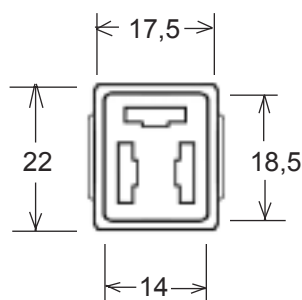

Технические данные Кабельный разъем

ENC

Кабельный разъем ENC

Разъемы с кабелями SUNTEC поставляются различной длины: от 35 см до 1 м, предназначены для насосов SUNTEC со встроенными электромагнитными клапанами (AS, AL, A2L, ALE, AR, AT, AP).

Технические данные

Материал оболочки	Полиамид
Тип кабеля	НОЗ VV-F
Площадь сечения	0,5 мм ² для провода
Свободные контакты	В соответствии с DIN 46228 D1-7 Ms

Размеры

Артикулы для заказа

Общая длина L1	L2	Артикул кабельного разъема
350 ± 10 мм	70 ± 5 мм	ENC35
450 ± 10 мм	70 ± 5 мм	ENC45
610 ± 10 мм	70 ± 5 мм	ENC60
1000 ± 10 мм	70 ± 5 мм	ENC100