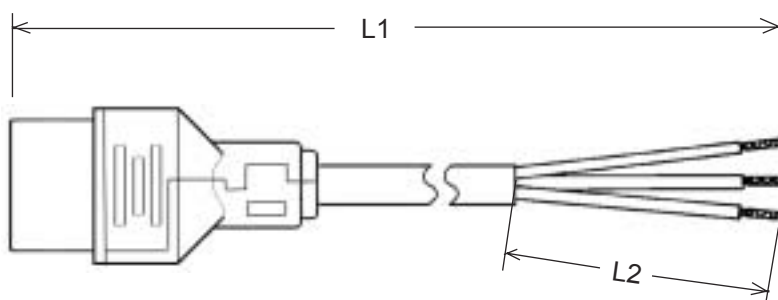

Технические данные Кабельный разъем

ENC

Кабельный разъем ENC

Разъемы с кабелями SUNTEC поставляются различной длины: от 35 см до 1 м, предназначены для насосов SUNTEC со встроенными электромагнитными клапанами (AS, AL, A2L, ALE, AR, AT, AP).

Технические данные

Материал оболочки	Полиамид
Тип кабеля	НОЗ VV-F
Площадь сечения	0,5 мм ² для провода
Свободные контакты	В соответствии с DIN 46228 D1-7 Ms

Размеры

Артикулы для заказа

Общая длина L1	L2	Артикул кабельного разъема
350 ± 10 мм	70 ± 5 мм	ENC35
450 ± 10 мм	70 ± 5 мм	ENC45
610 ± 10 мм	70 ± 5 мм	ENC60
1000 ± 10 мм	70 ± 5 мм	ENC100